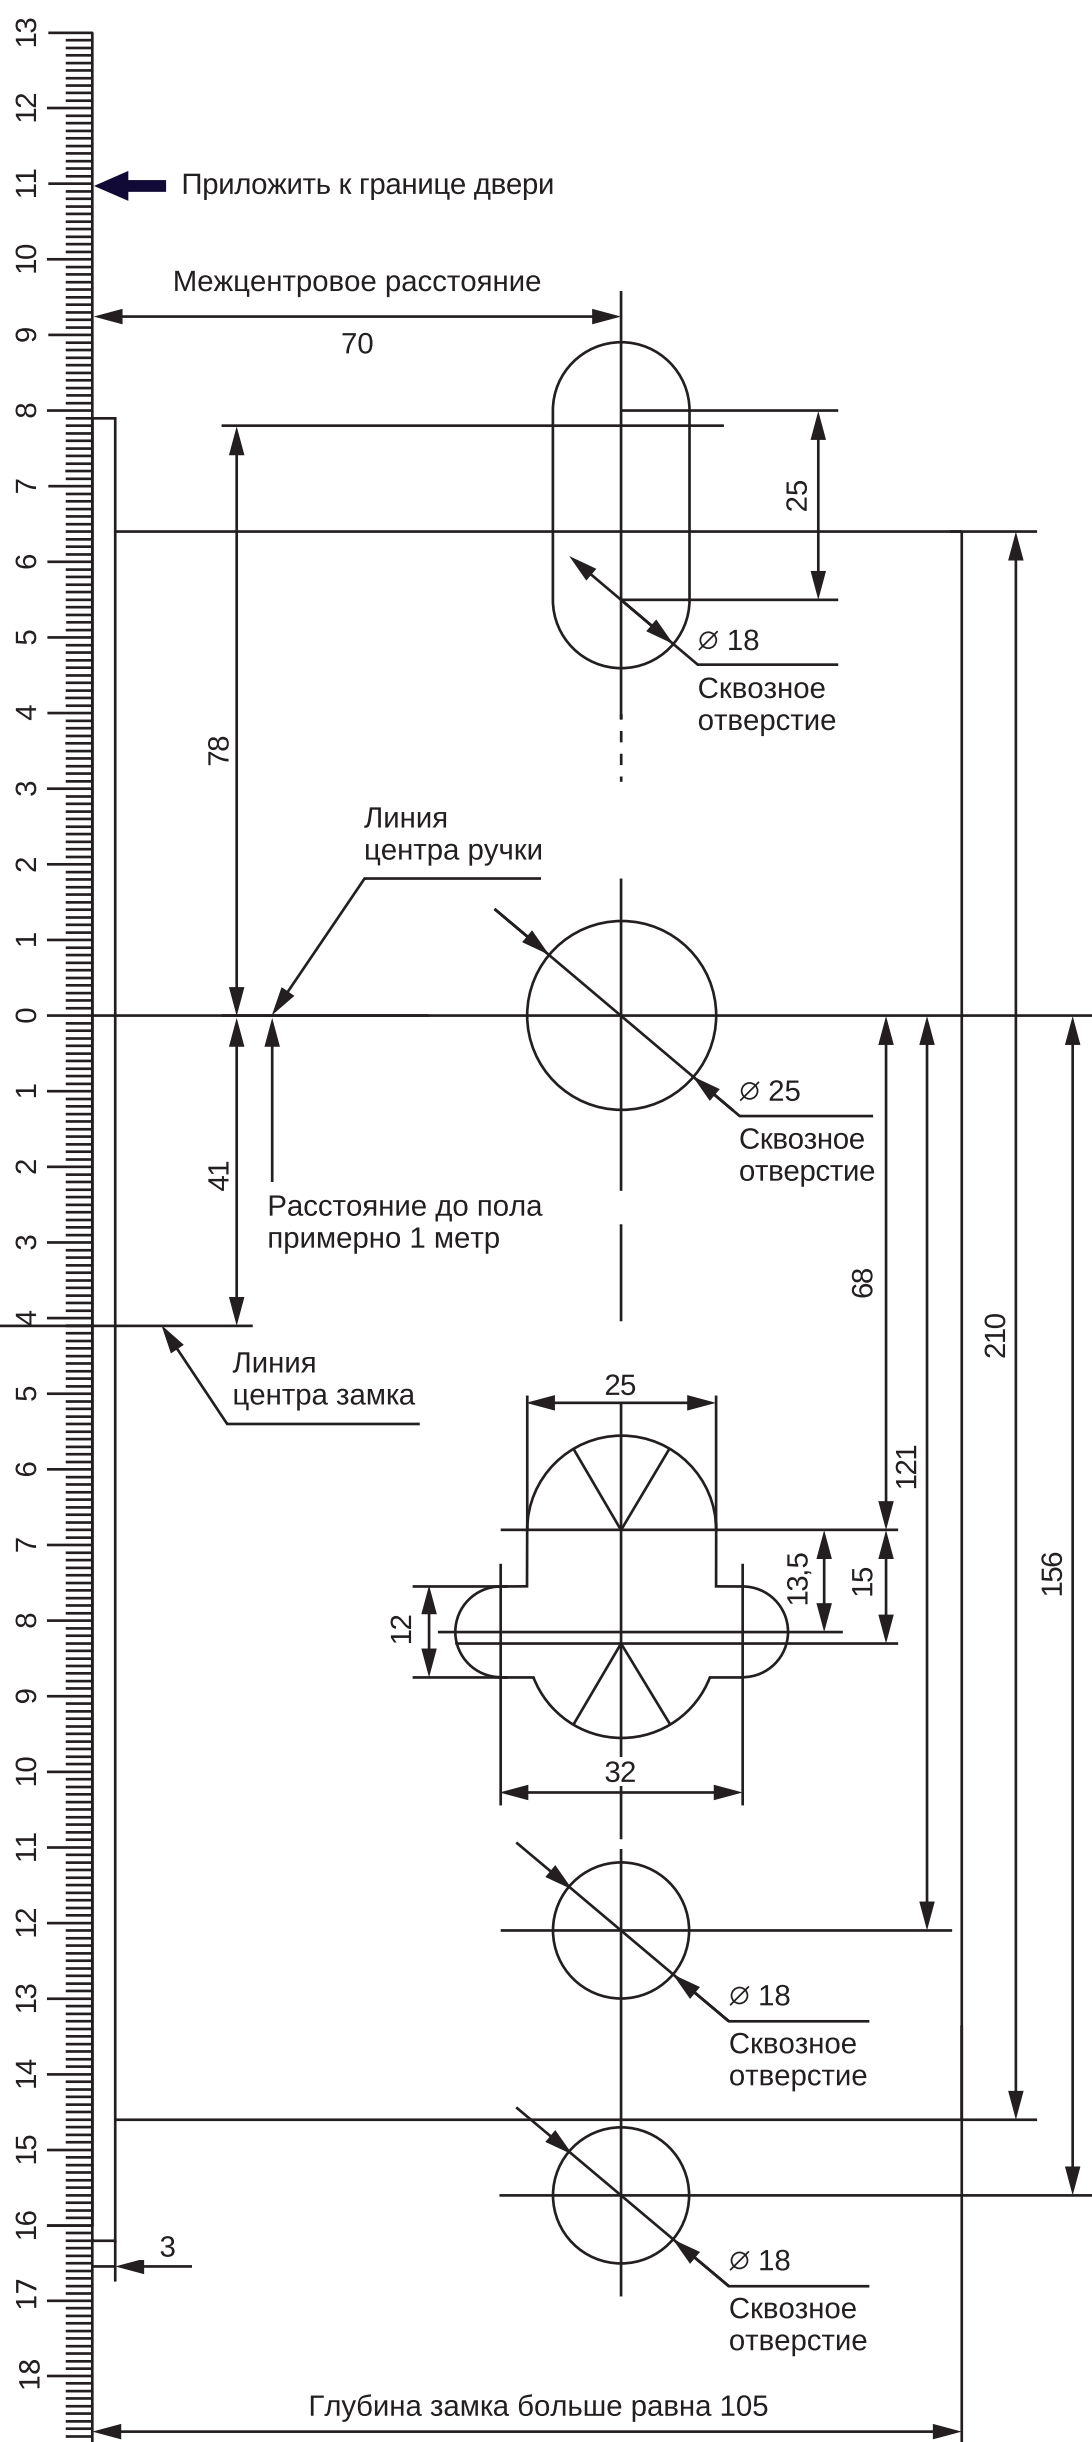

↑ Кверху
Соотношение: 1:1
Ед. изменения: мм

↑ Кверху
Соотношение: 1:1
Ед. изменения: мм

Шаблон замка 30x240мм

Шаблон двери

Монтажный шаблон врезки

Электронный замок 7068 30x240мм