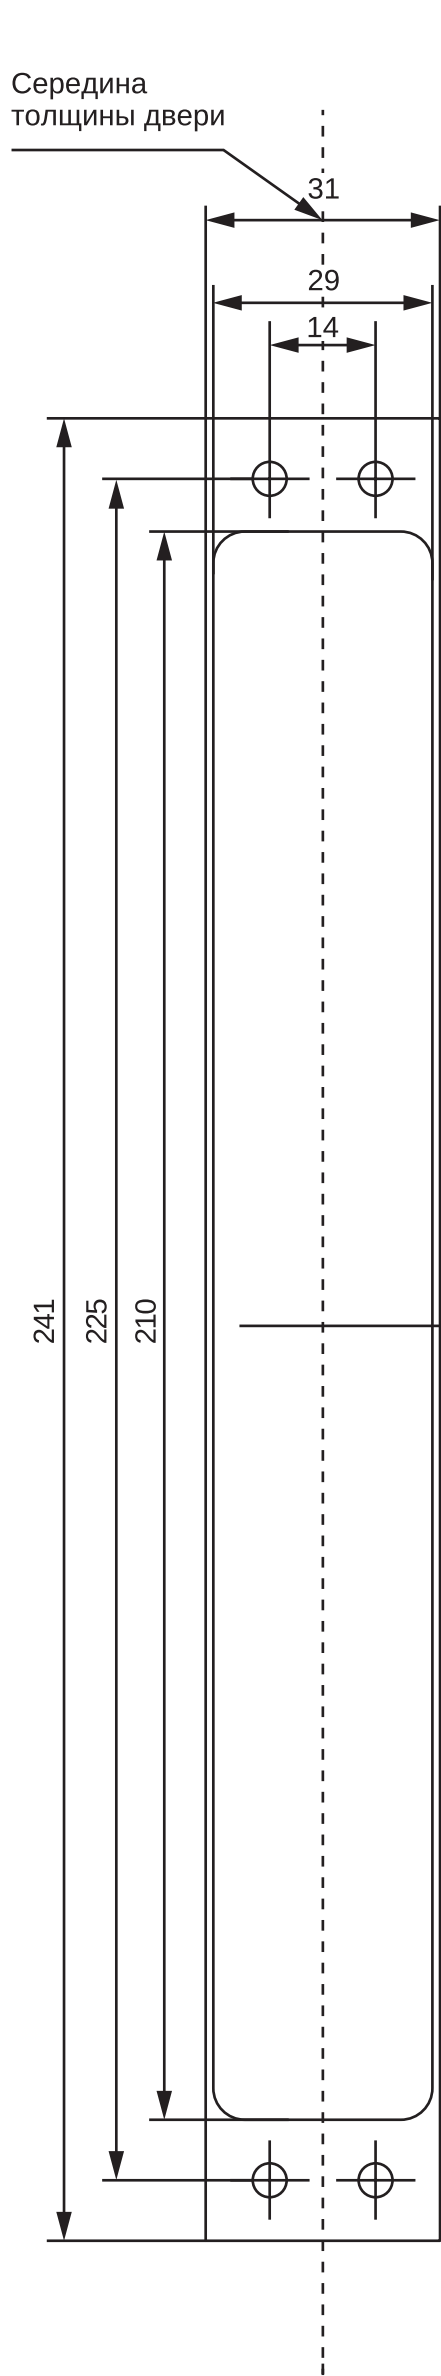

↑ Кверху
Соотношение: 1:1
Ед. изменения: мм

↑ Кверху
Соотношение: 1:1
Ед. изменения: мм

Шаблон замка 30x240мм

Шаблон двери

Монтажный шаблон врезки

Электронный замок 7068 30x240мм