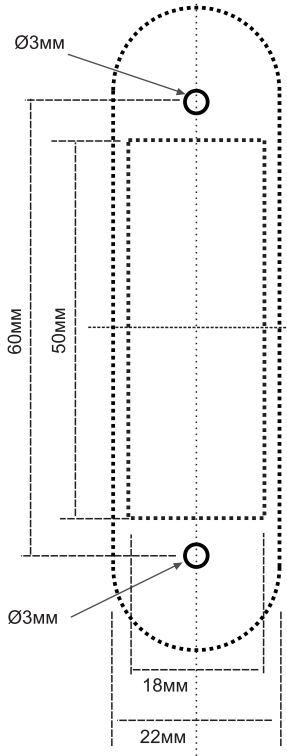

Монтажный шаблон

Лицевая часть

Центр замка

Торец полотна двери

Расстояние от пола 914мм

1/8"