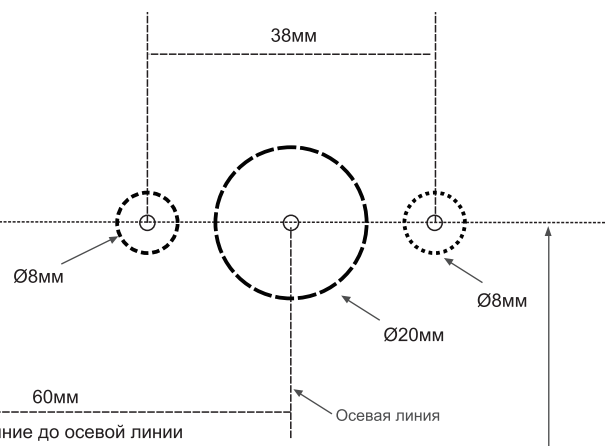

Монтажный шаблон

Лицевая часть

Центр замка

Торец полотна двери

Расстояние от пола 914мм

1/8"