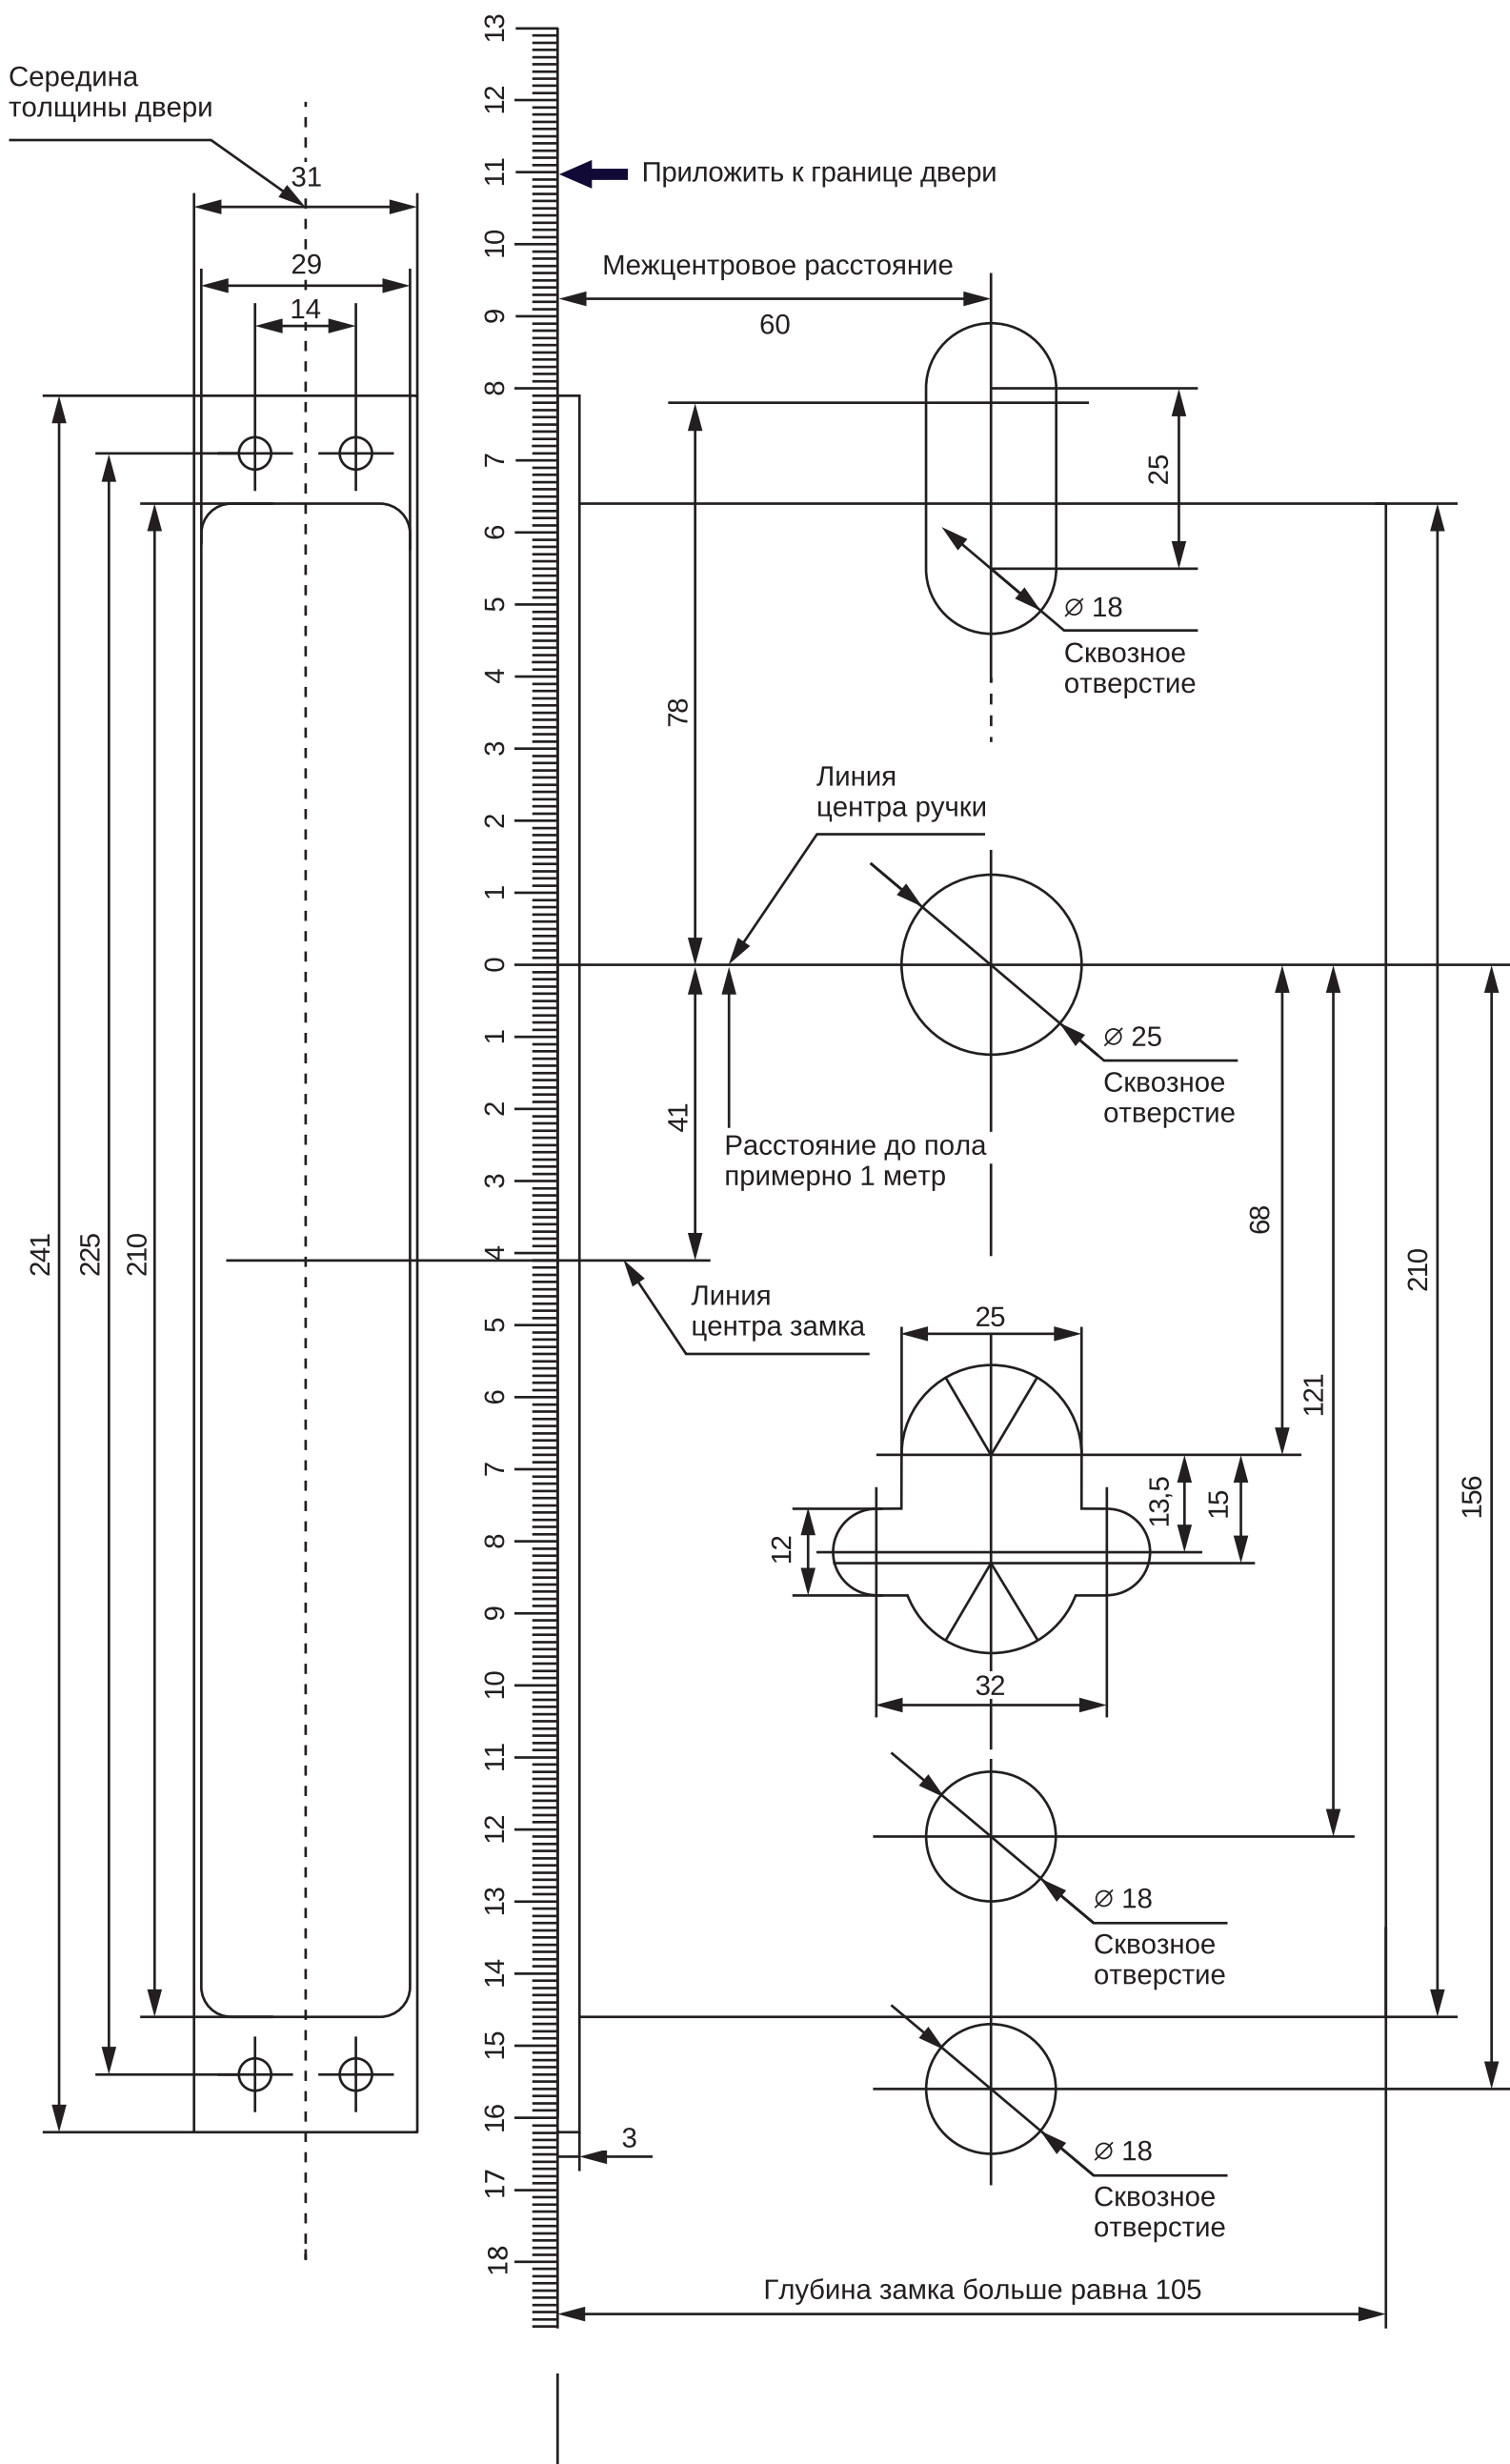

↑ Кверху
Соотношение: 1:1
Ед. изменения: мм

↑ Кверху
Соотношение: 1:1
Ед. изменения: мм

Шаблон замка 30x240мм

Шаблон двери

Монтажный шаблон врезки

Электронный замок 6068 30x240мм